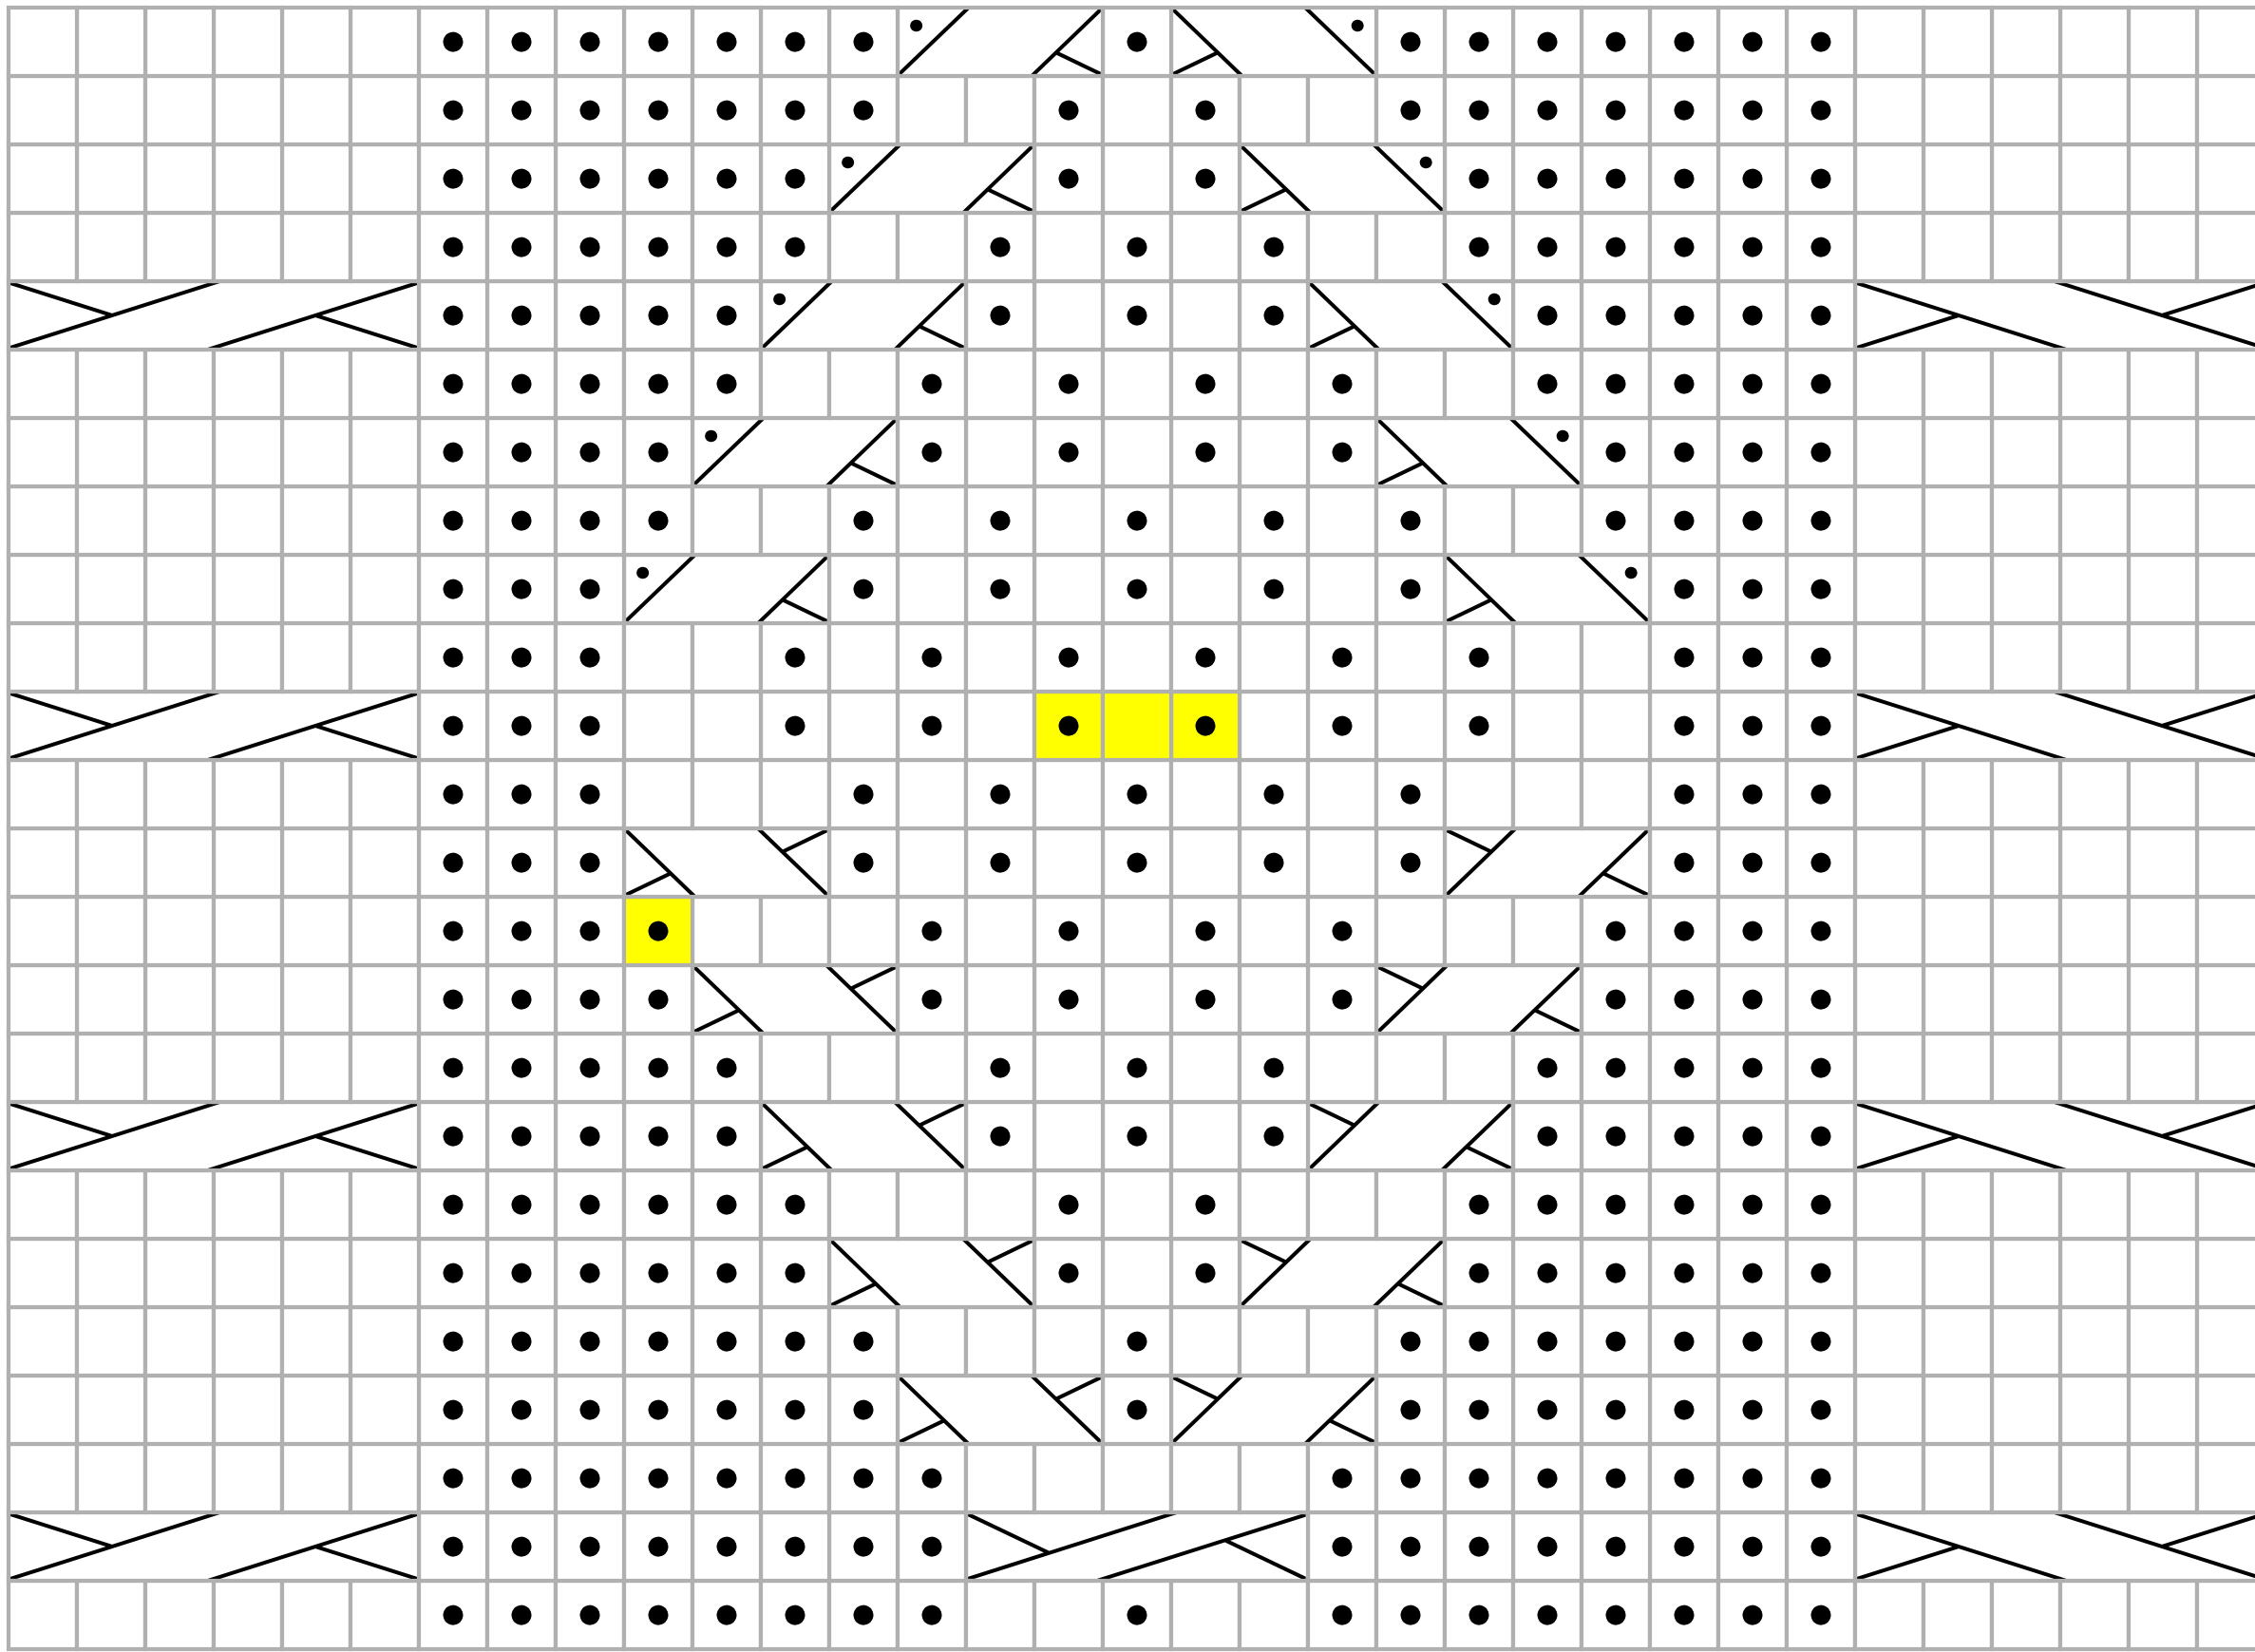

Cable Panel

Key

33 32 31 30 29 28 27 26 25 24 23 22 21 20 19 18 17 16 15 14 13 12 11 10 9 8 7 6 5 4 3 2 1

-  RS: knit
-  WS: purl
-  RS: purl
-  WS: knit
-  C3B
-  C3F
-  C3Bp
-  C3Fp
-  C5B
-  C6B
-  C6F
-  corrections

33 32 31 30 29 28 27 26 25 24 23 22 21 20 19 18 17 16 15 14 13 12 11 10 9 8 7 6 5 4 3 2 1